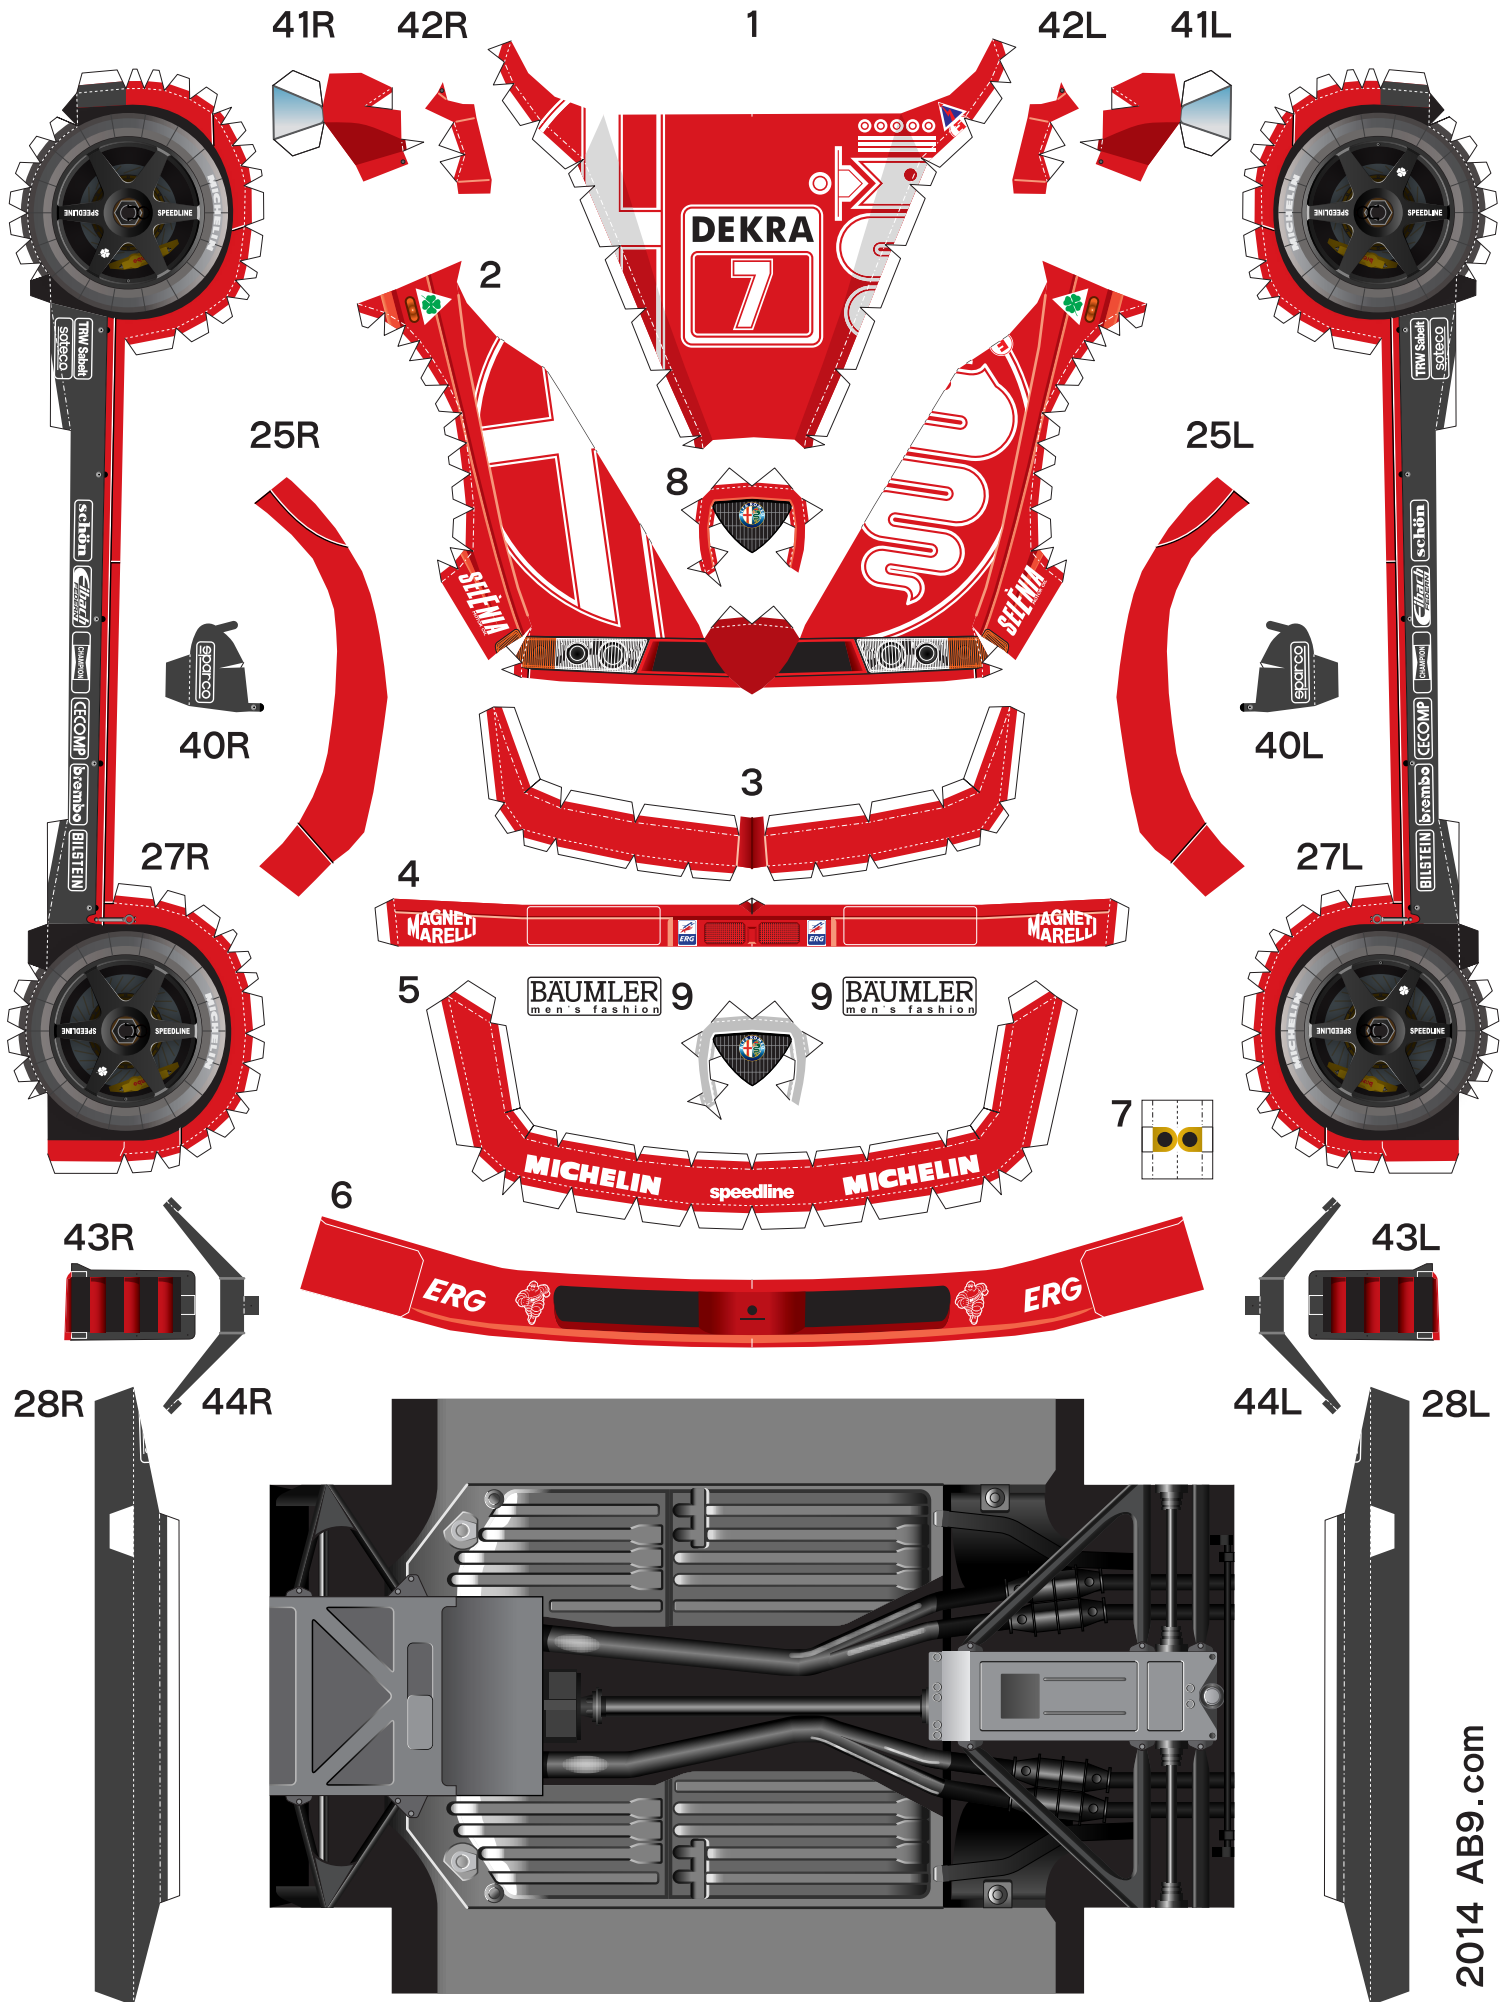

# 1993 ALFA ROMEO 155V6 TI 1/24 Scale Paper Craft

アルファロメオ155V6TI 1/24 パーパークラフト

Sheet 1

Alfa Romeo  
155 V6 TI