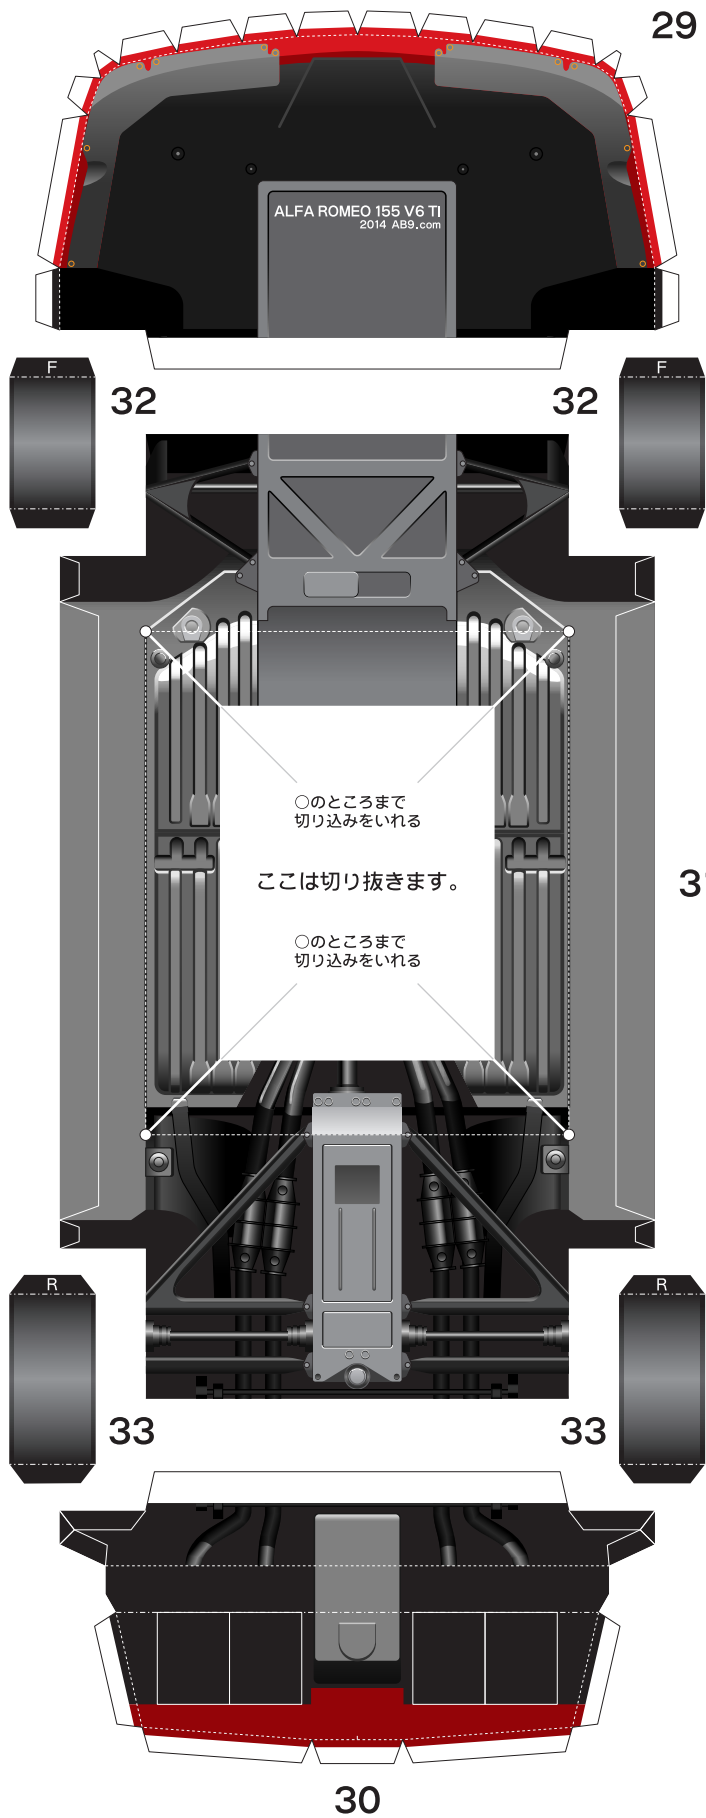

# 1993 ALFA ROMEO 155V6 TI 1/24 Scale Paper Craft

アルファロメオ155V6TI 1/24 パーパークラフト

Sheet 1

Alfa Romeo  
155 V6 TI