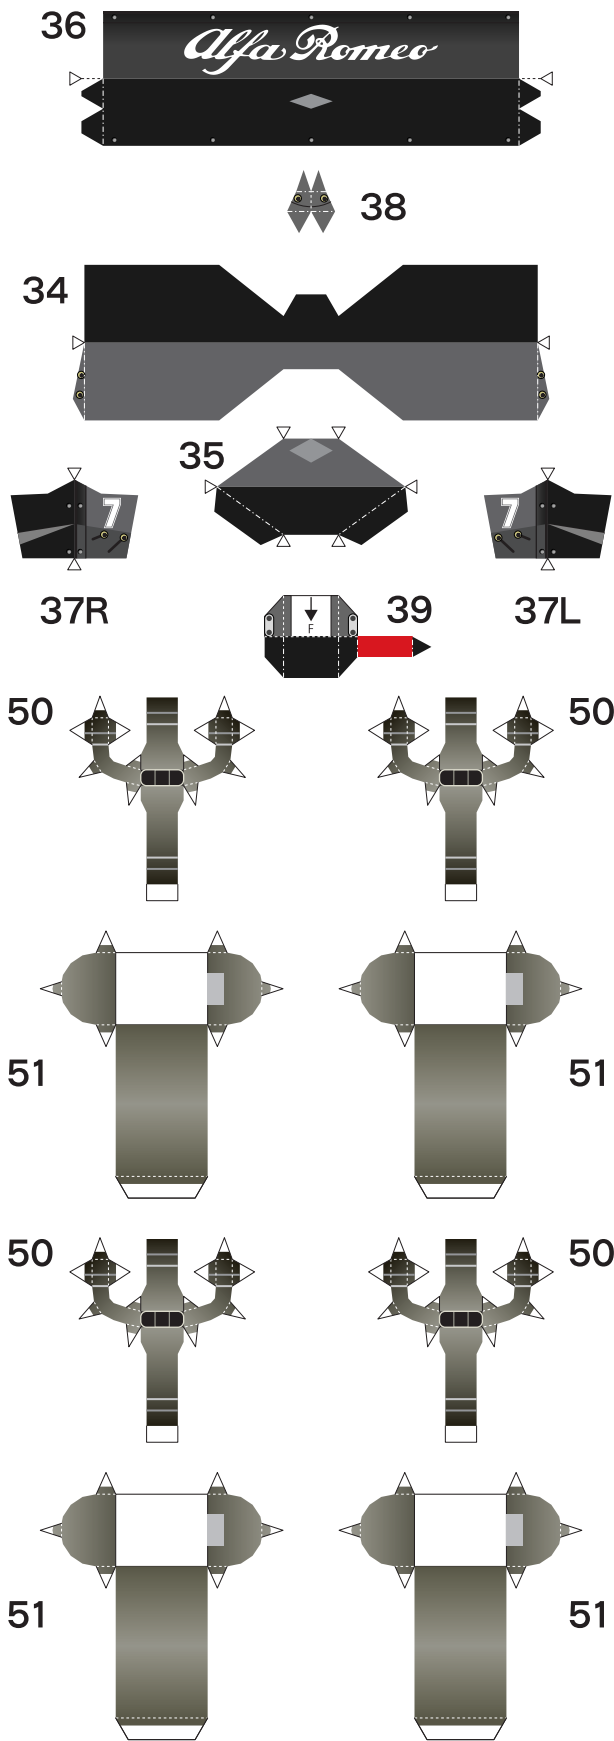

# 1993 ALFA ROMEO 155V6 TI 1/24 Scale Paper Craft

アルファロメオ155V6TI 1/24 パーパークラフト

Sheet 1

Alfa Romeo  
155 V6 TI