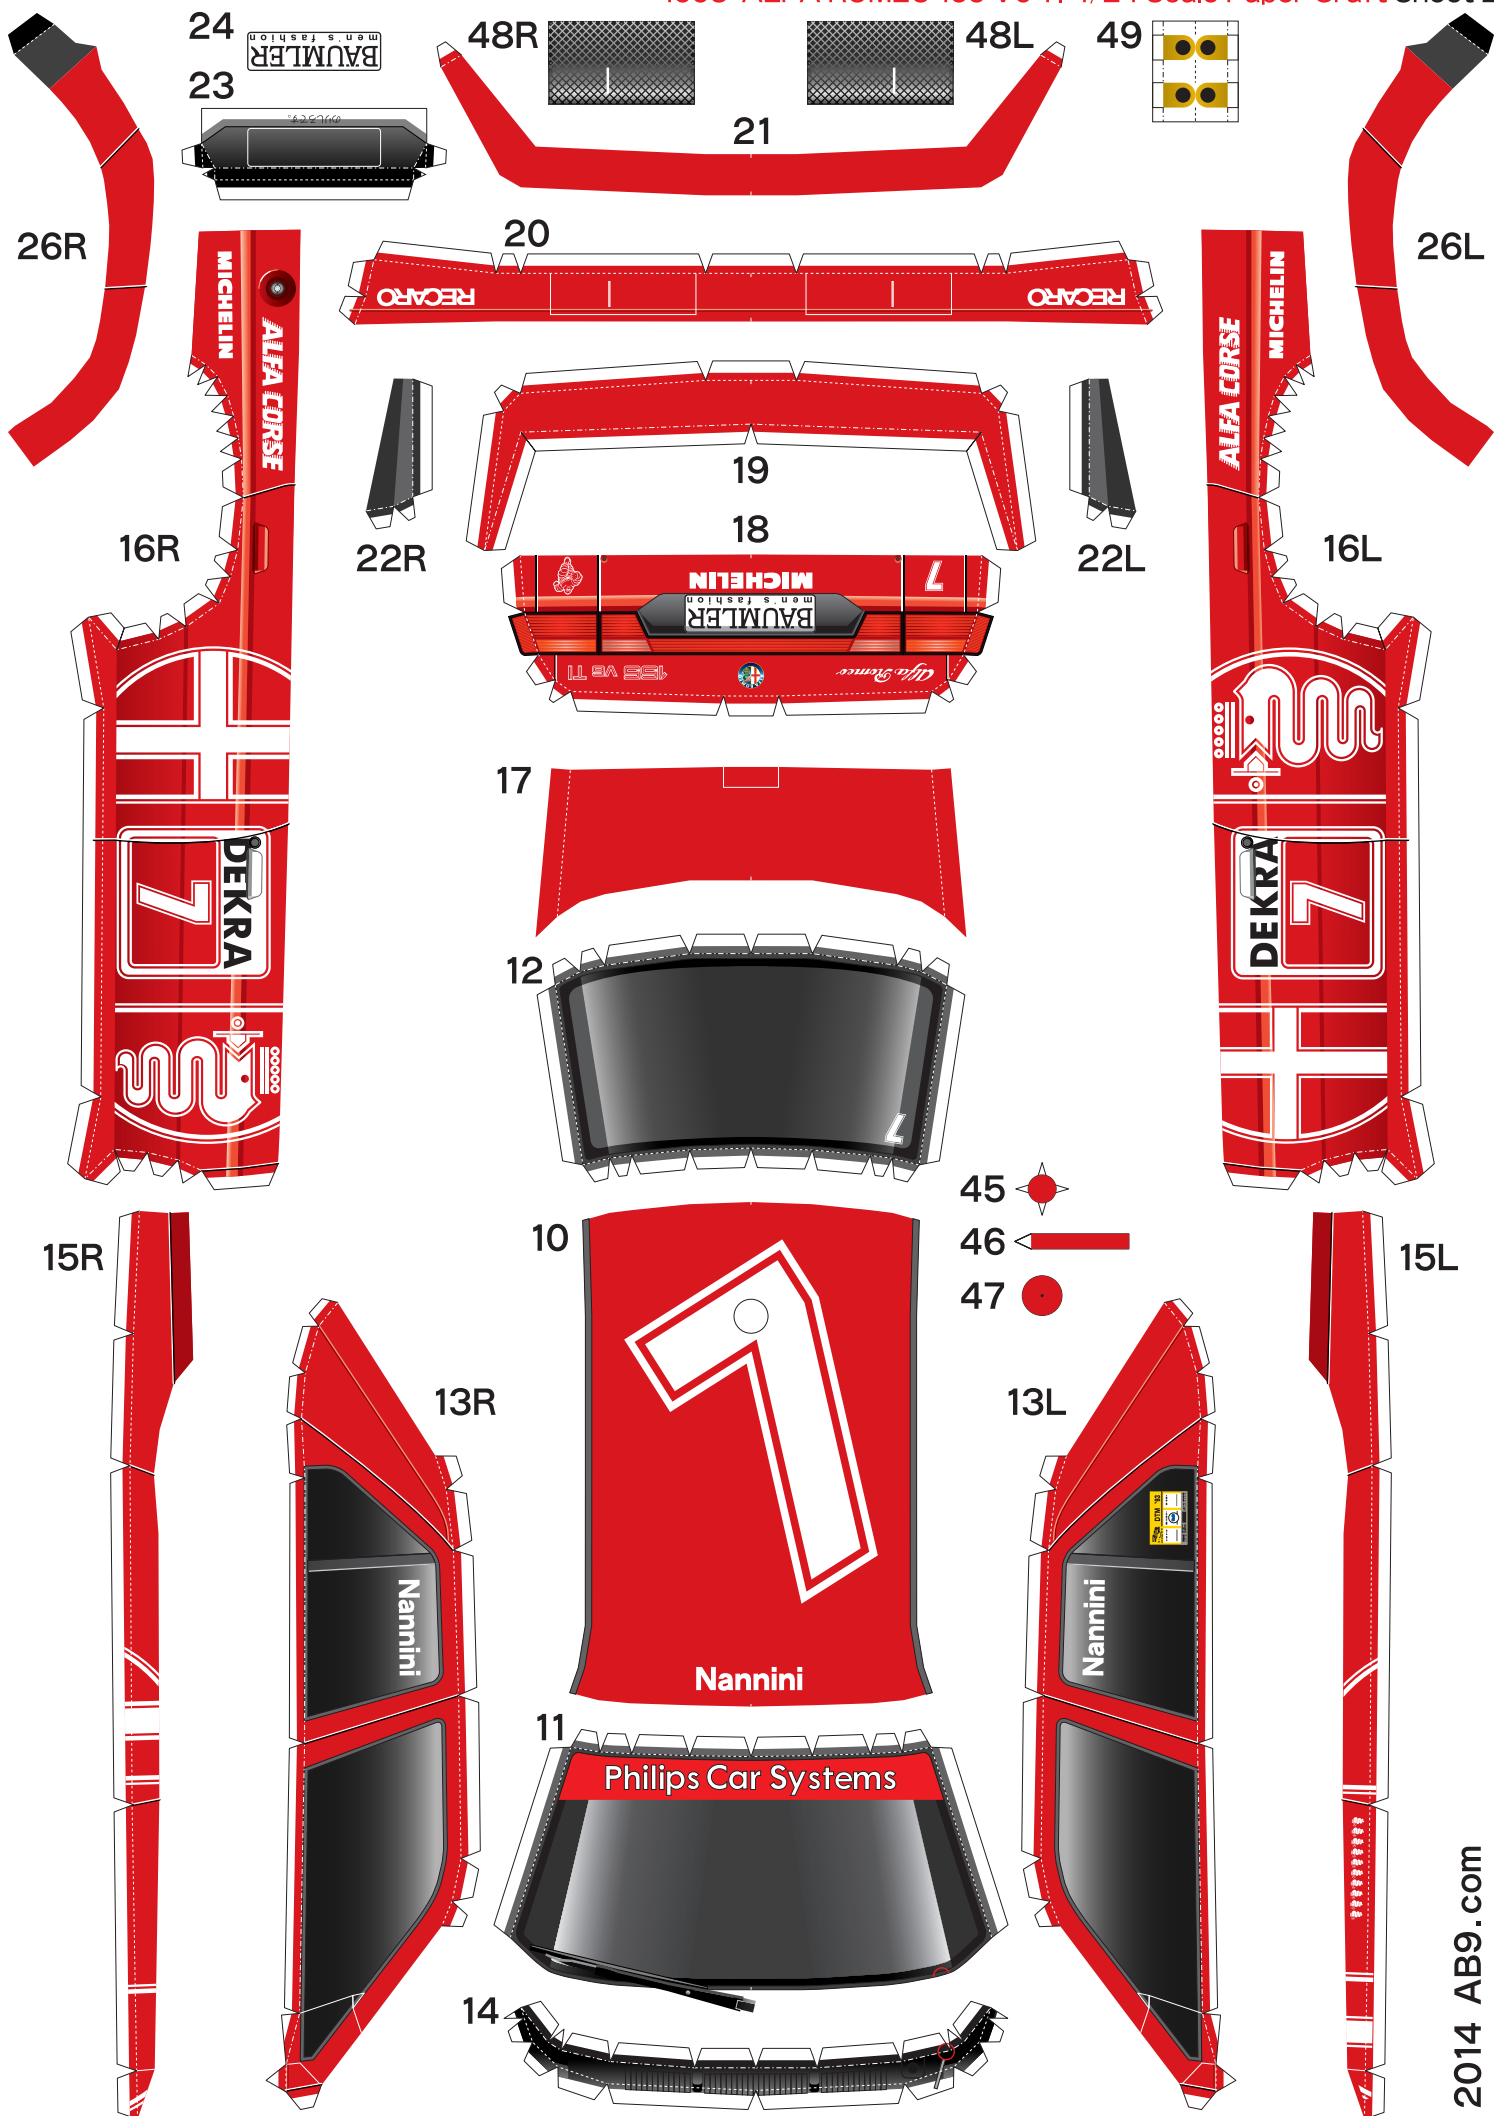

# 1993 ALFA ROMEO 155V6 TI 1/24 Scale Paper Craft

アルファロメオ155V6TI 1/24 パーパークラフト

Sheet 1

Alfa Romeo  
155 V6 TI