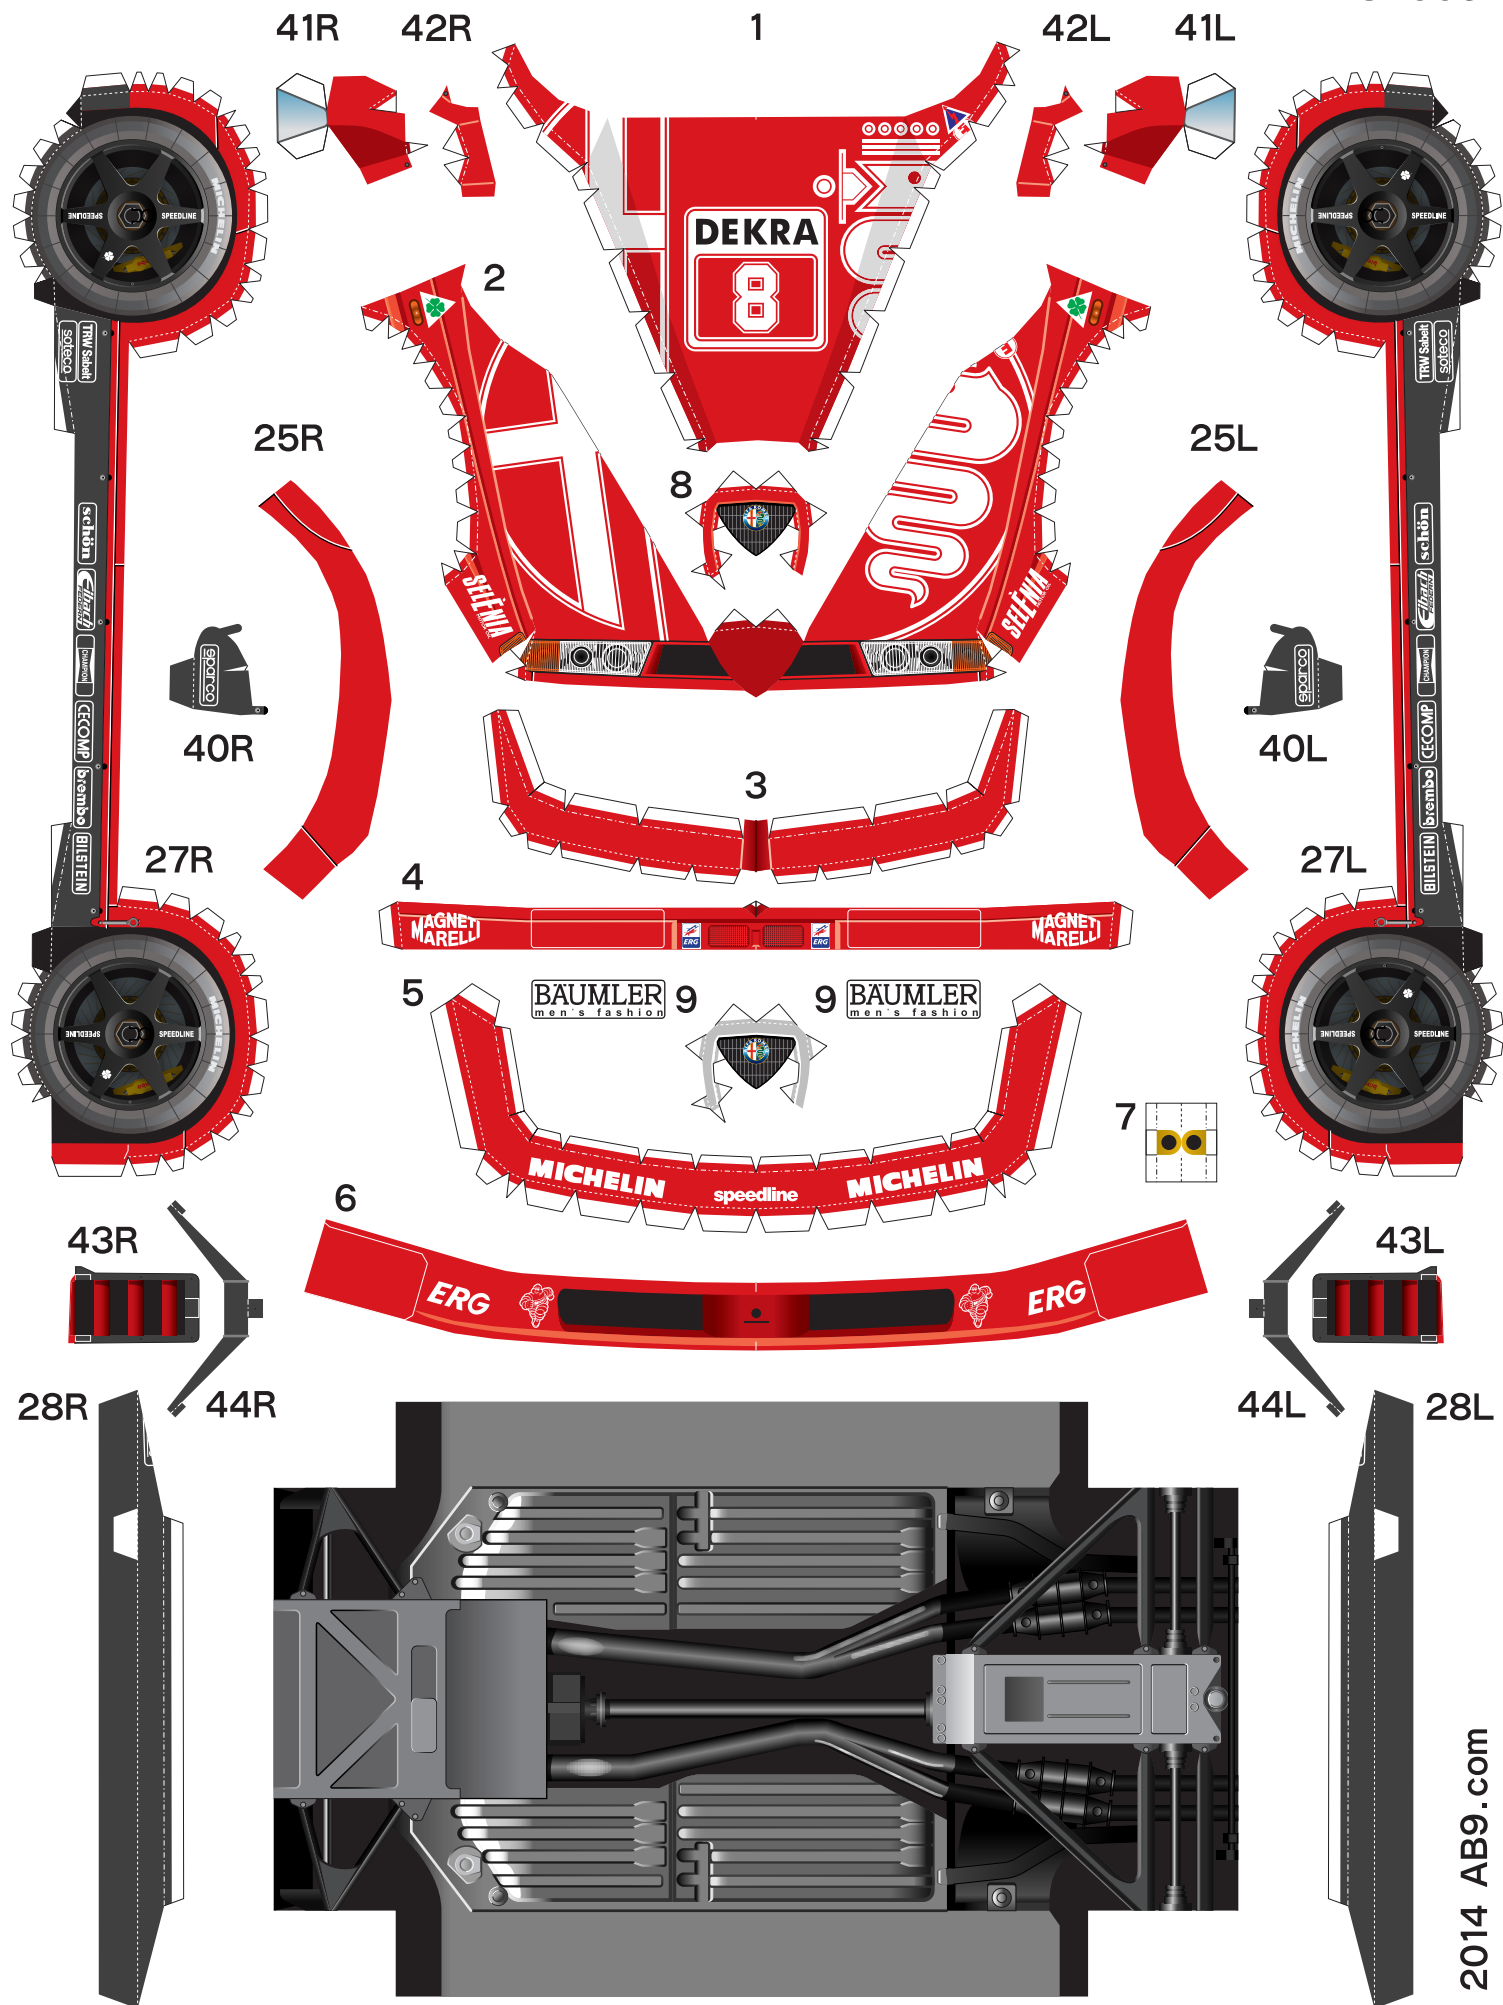

# 1993 ALFA ROMEO 155V6 TI 1/24 Scale Paper Craft

アルファロメオ155V6TI 1/24 パーパークラフト

Sheet 1

Alfa Romeo  
155 V6 TI