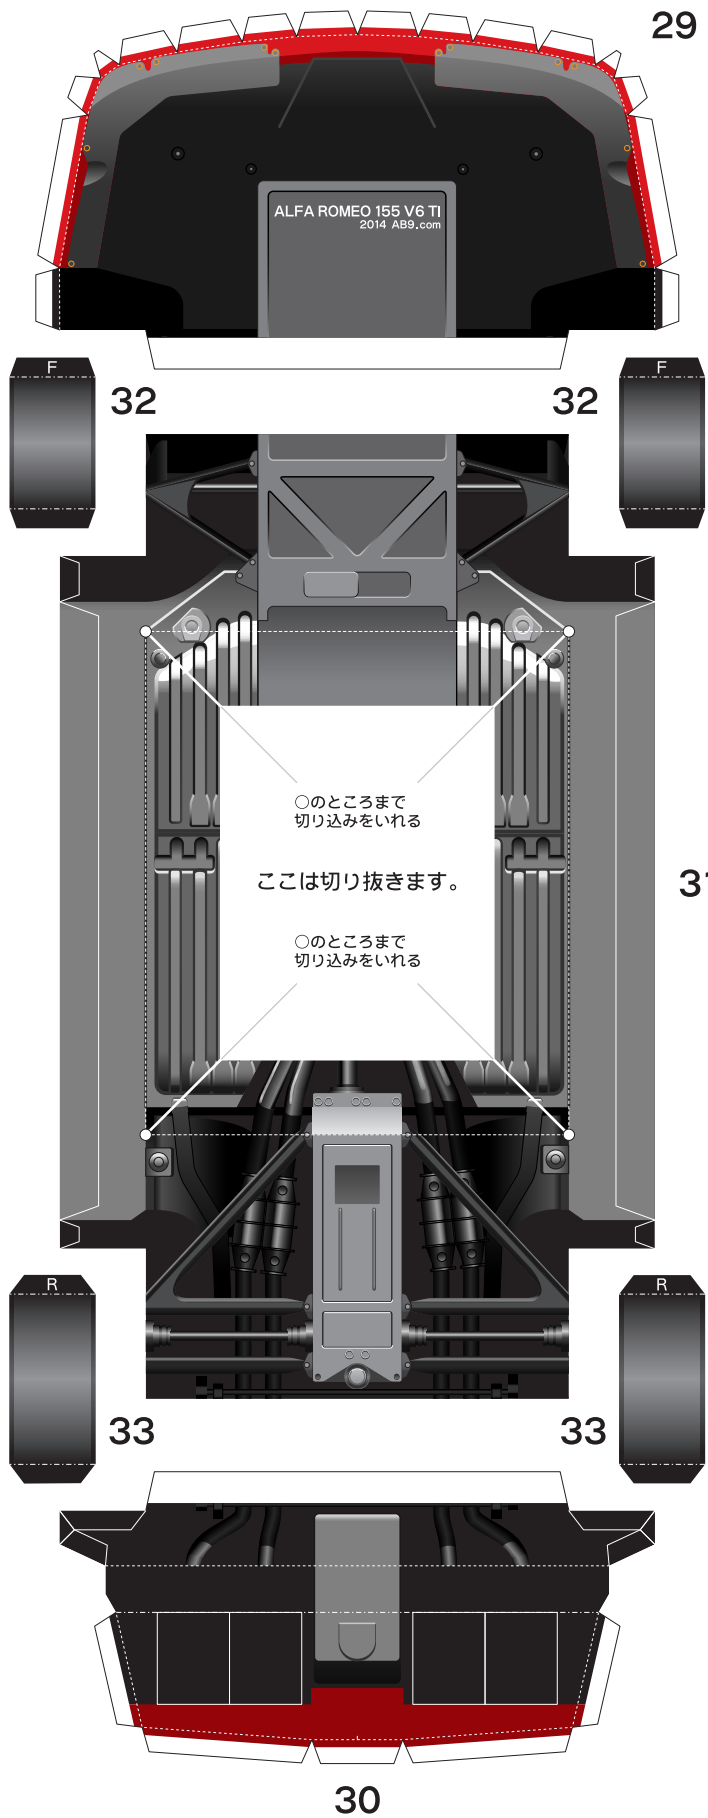

# 1993 ALFA ROMEO 155V6 TI 1/24 Scale Paper Craft

アルファロメオ155V6TI 1/24 パーパークラフト

Sheet 1

Alfa Romeo  
155 V6 TI