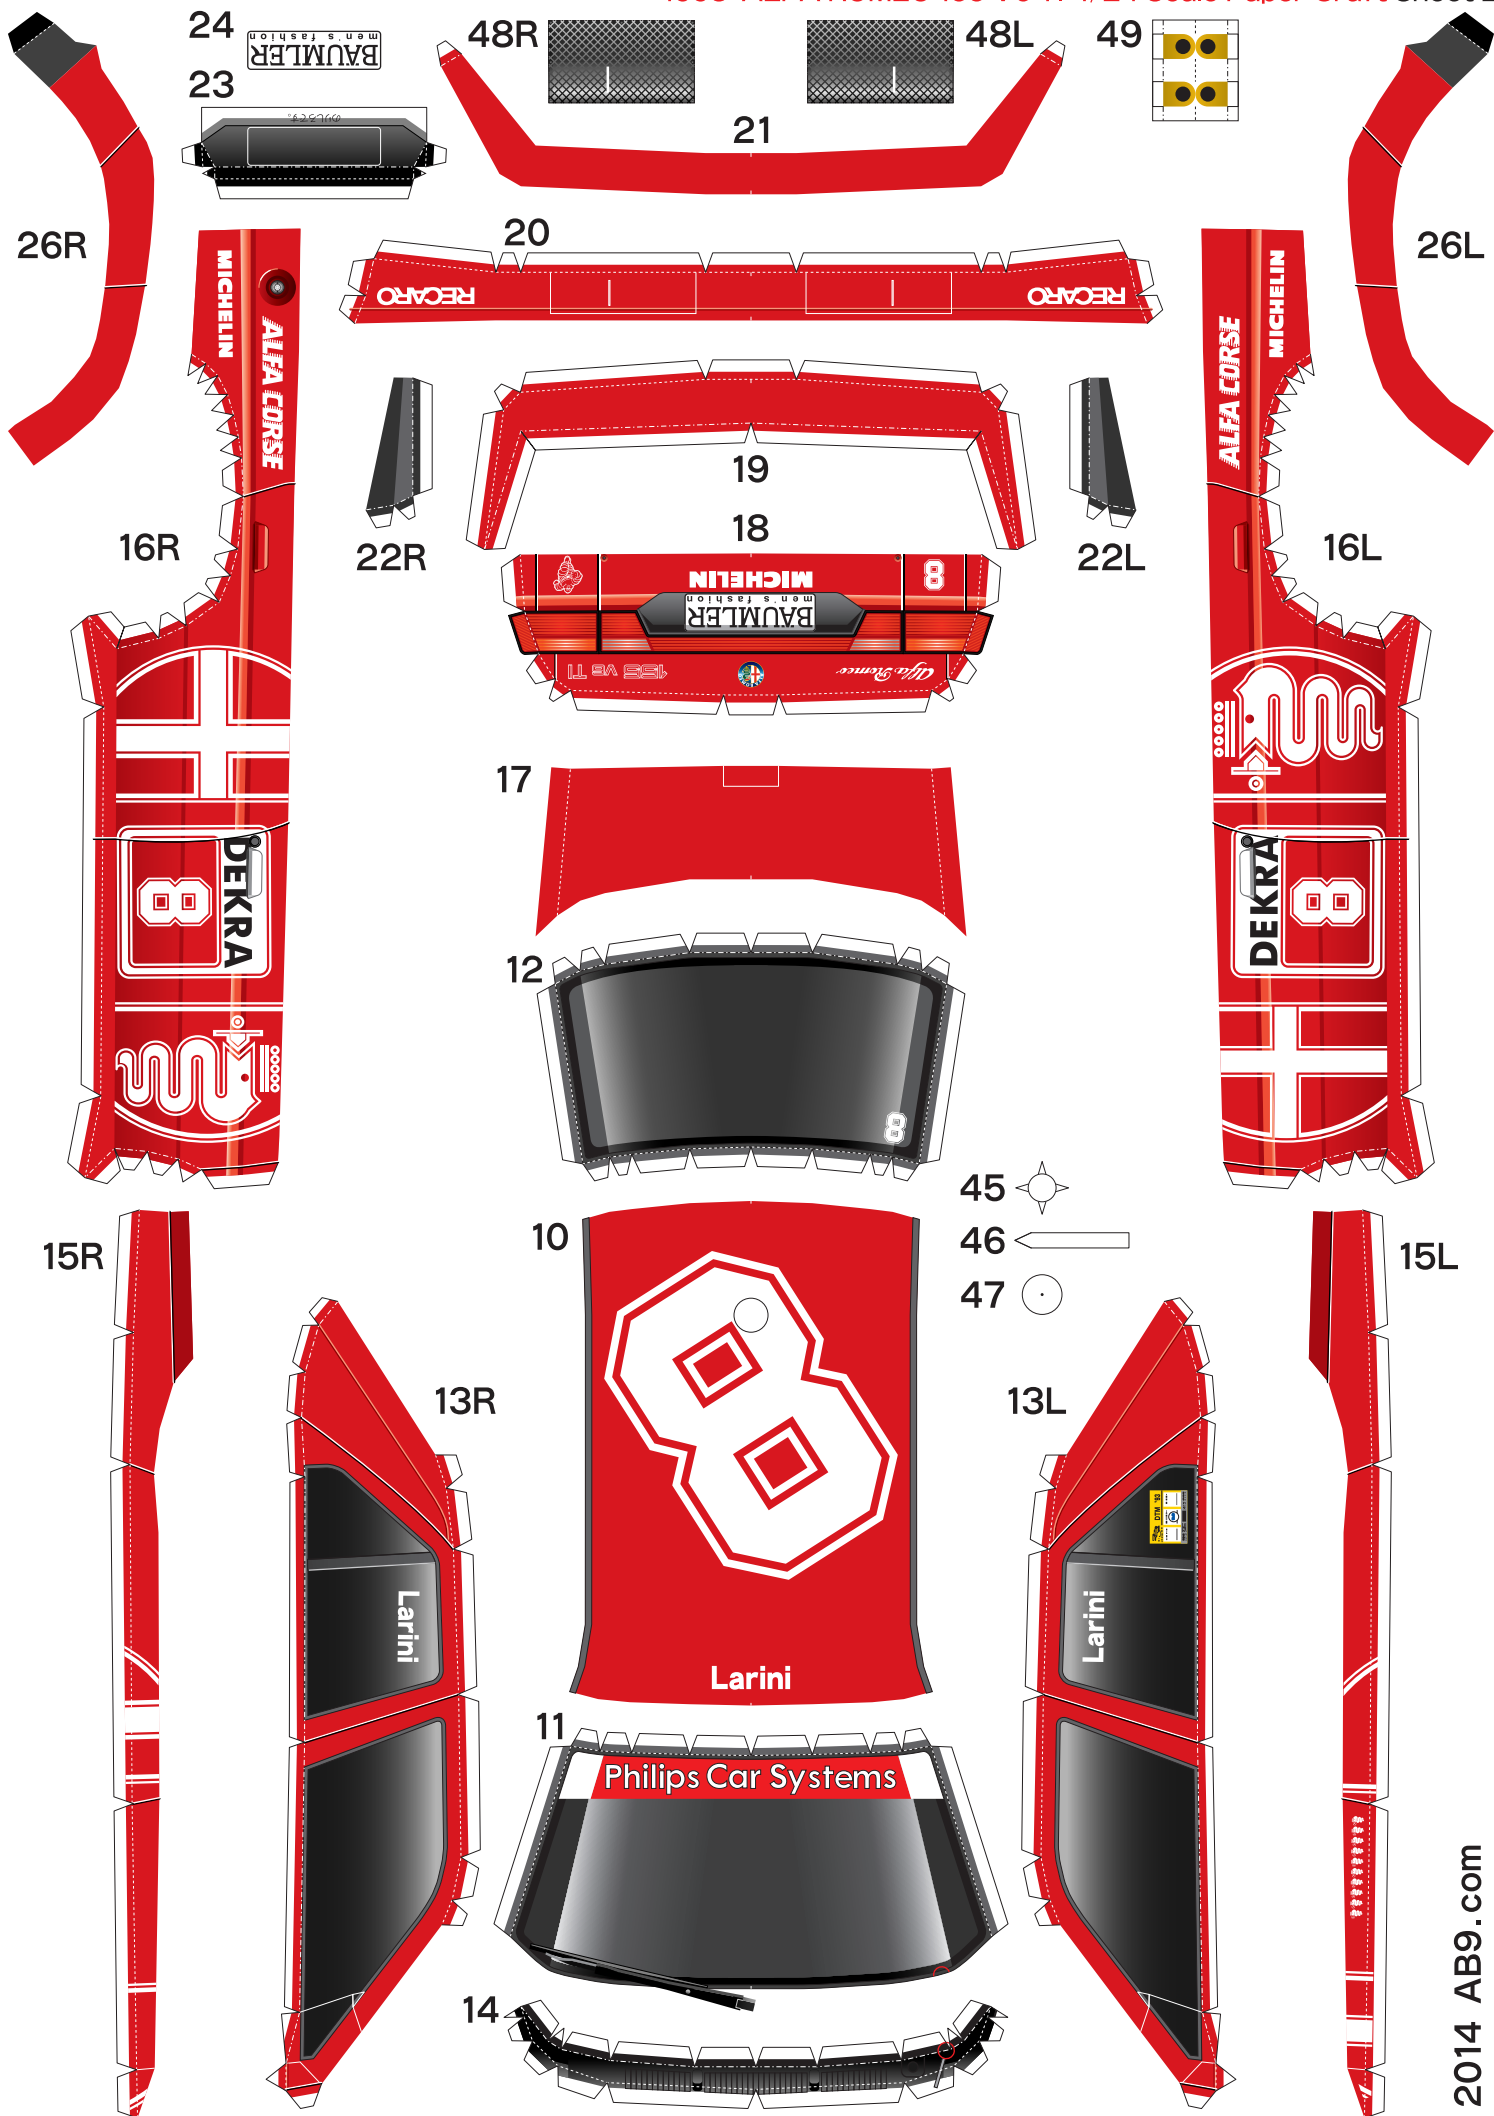

# 1993 ALFA ROMEO 155V6 TI 1/24 Scale Paper Craft

アルファロメオ155V6TI 1/24 パーパークラフト

Sheet 1

Alfa Romeo  
155 V6 TI