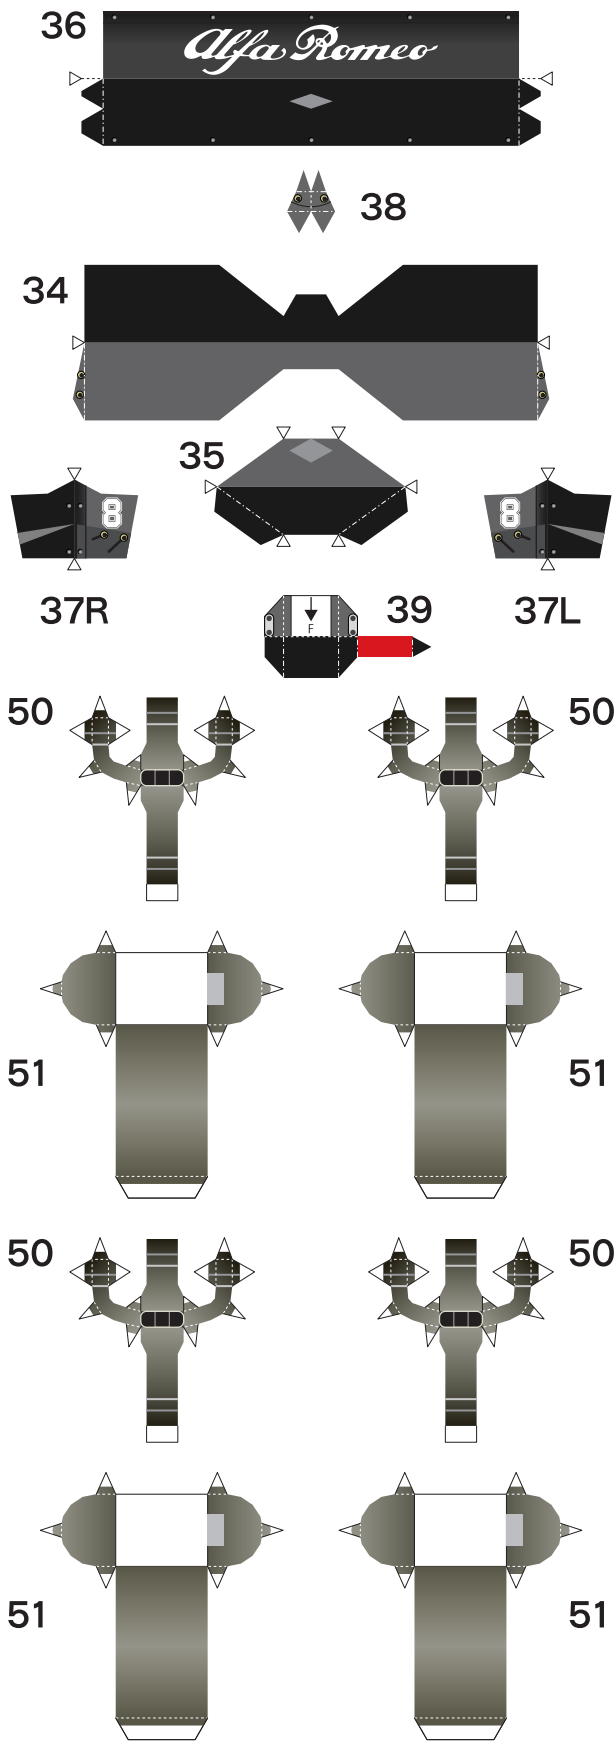

# 1993 ALFA ROMEO 155V6 TI 1/24 Scale Paper Craft

アルファロメオ155V6TI 1/24 パーパークラフト

Sheet 1

Alfa Romeo  
155 V6 TI