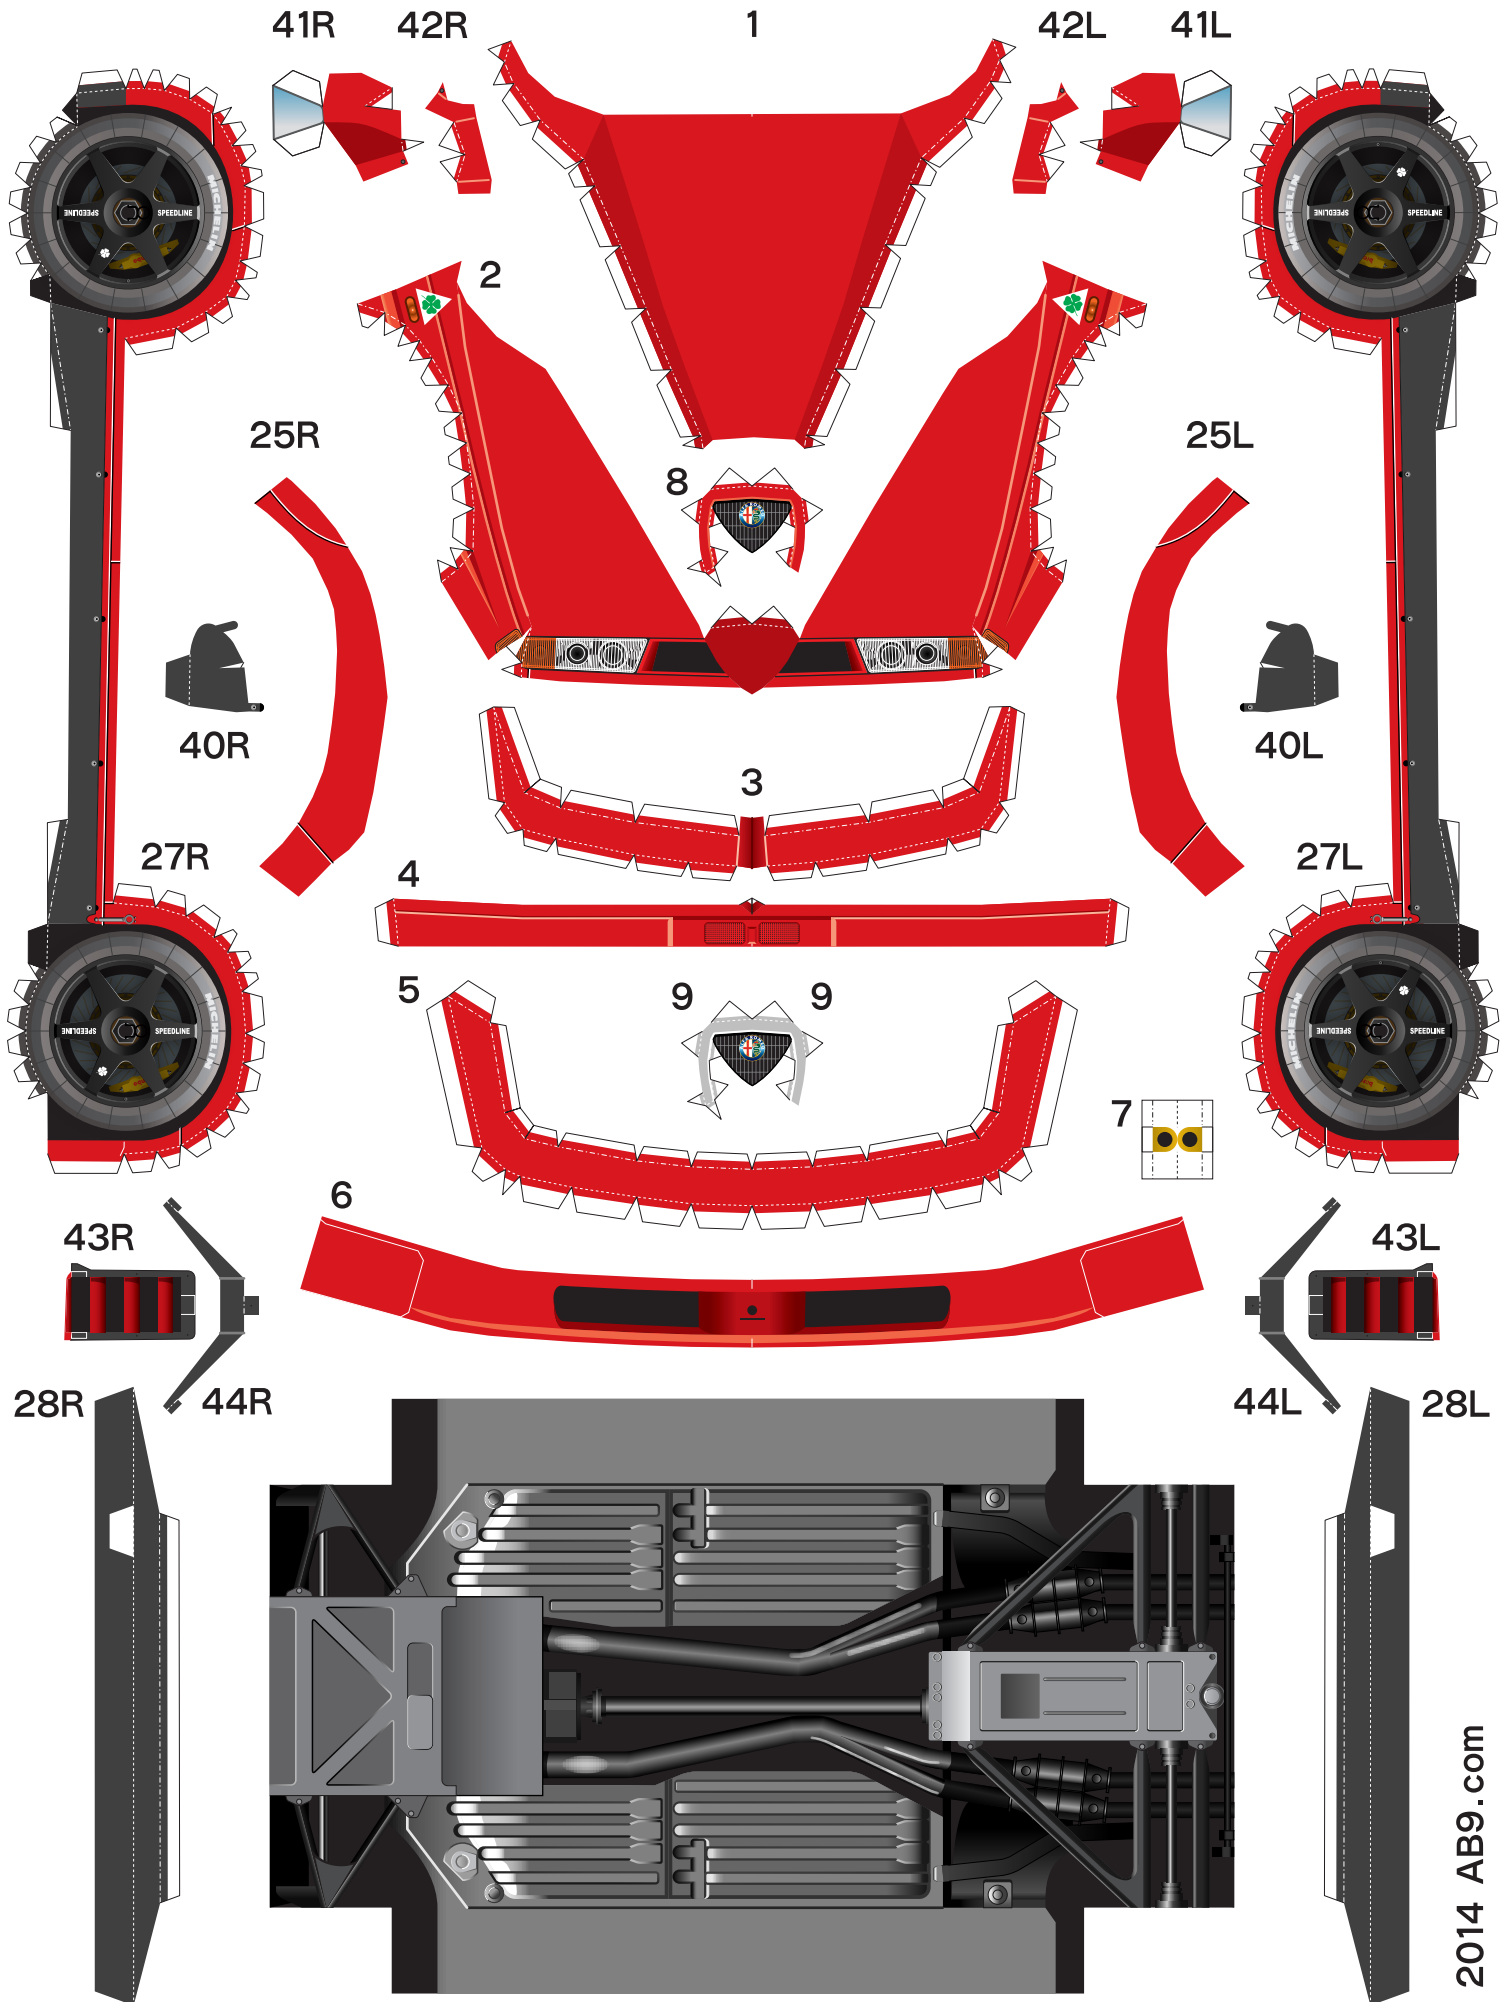

1993 ALFA ROMEO 155V6 TI 1/24 Scale Paper Craft

アルファロメオ155V6TI 1/24 パーパークラフト

Sheet 1

Alfa Romeo
155 V6 TI