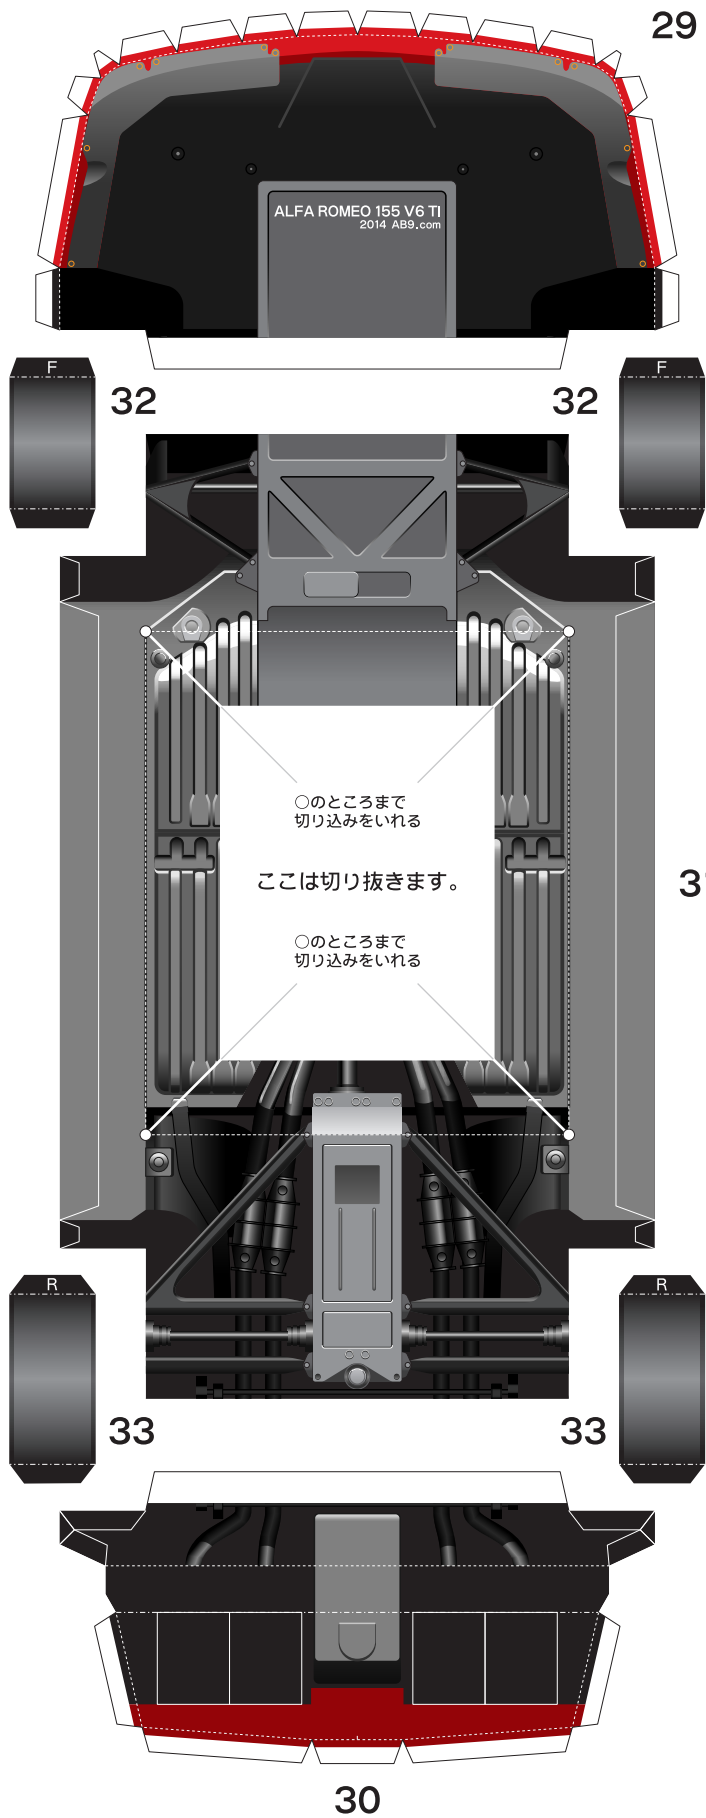

1993 ALFA ROMEO 155V6 TI 1/24 Scale Paper Craft

アルファロメオ155V6TI 1/24 パーパークラフト

Sheet 1

Alfa Romeo
155 V6 TI