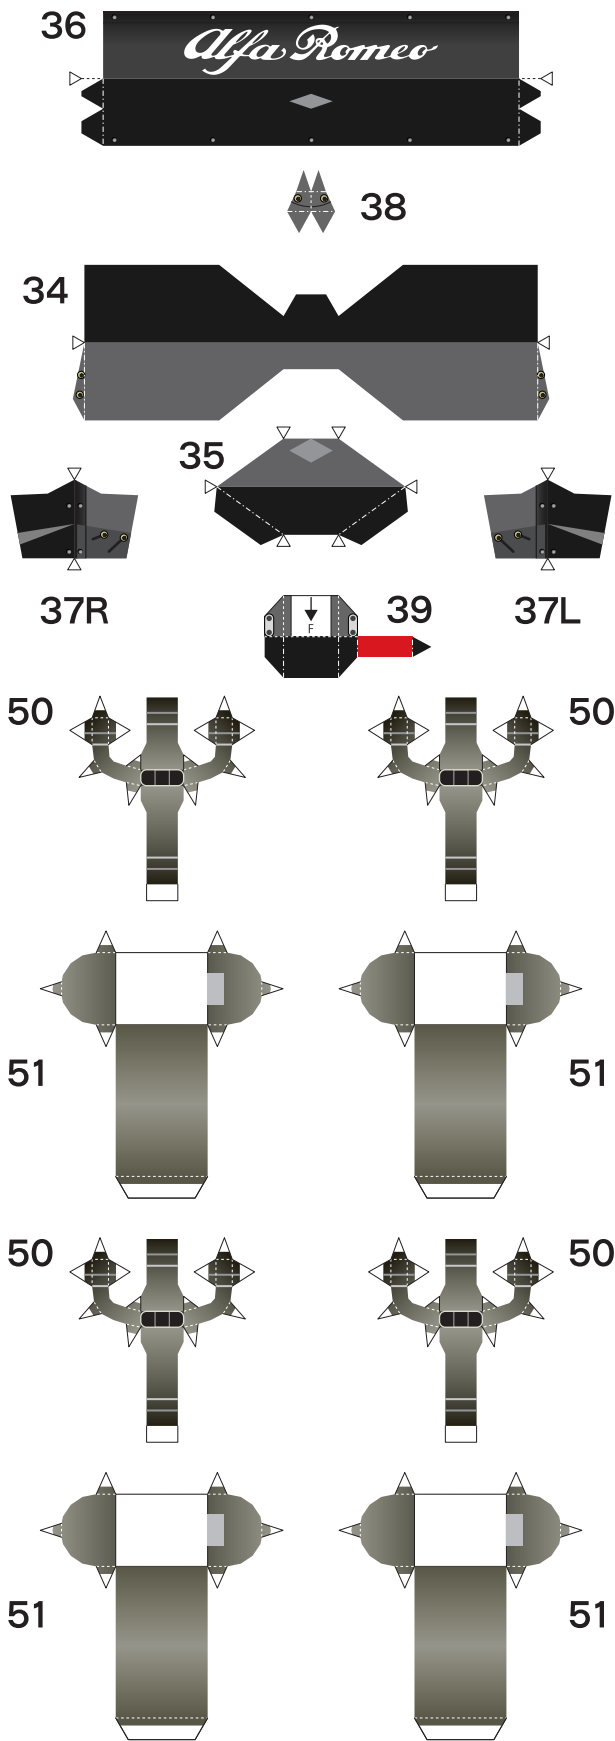

1993 ALFA ROMEO 155V6 TI 1/24 Scale Paper Craft

アルファロメオ155V6TI 1/24 パーパークラフト

Sheet 1

Alfa Romeo
155 V6 TI