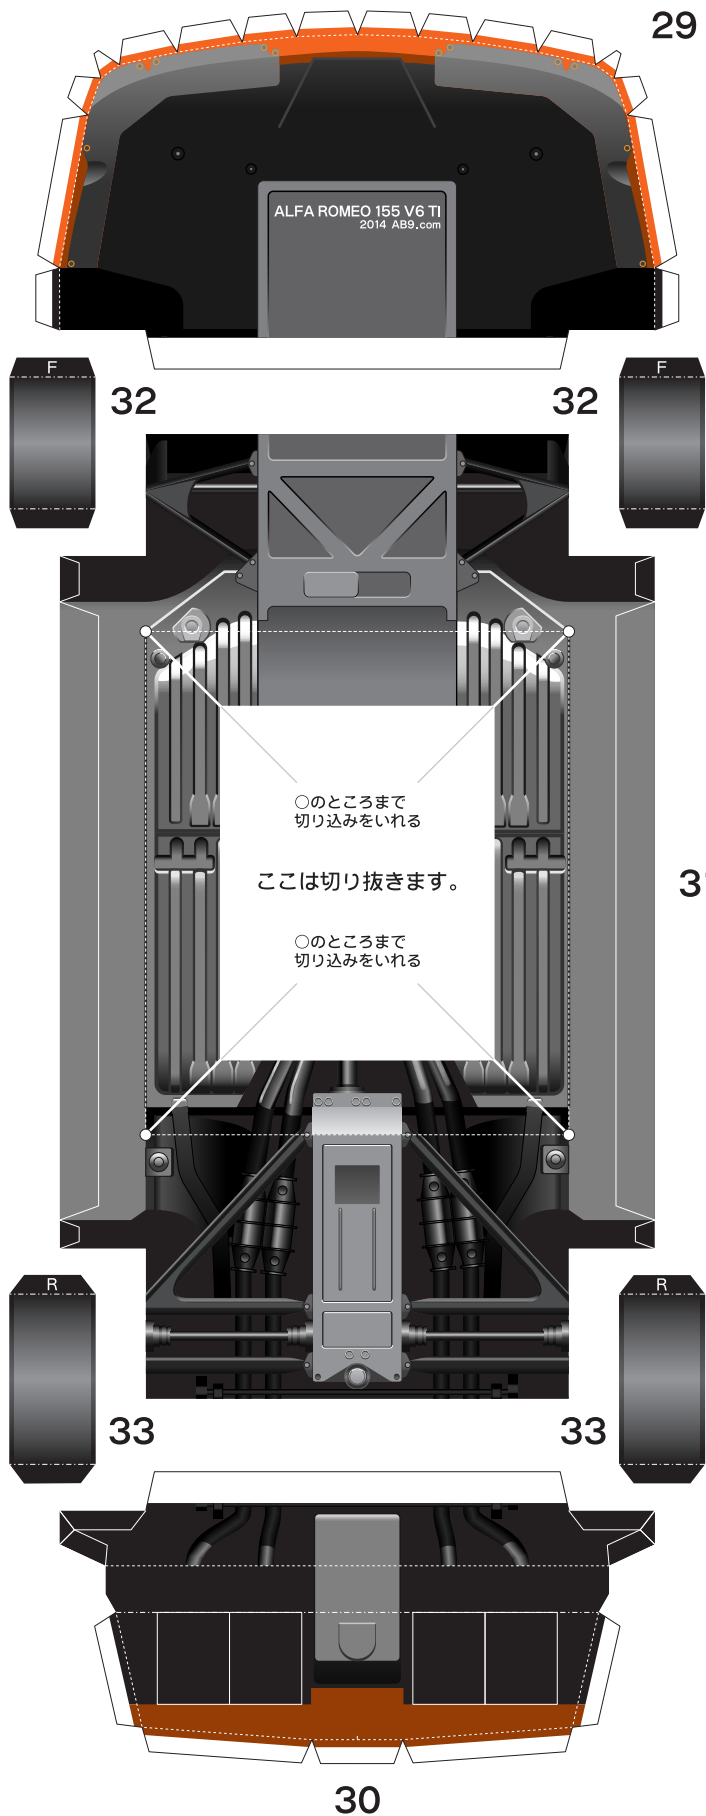

1994 ALFA ROMEO 155V6 TI 1/24 Scale Paper Craft

アルファロメオ155V6TI 1/24 パーパークラフト

Sheet 1

Alfa Romeo
155 V6 TI