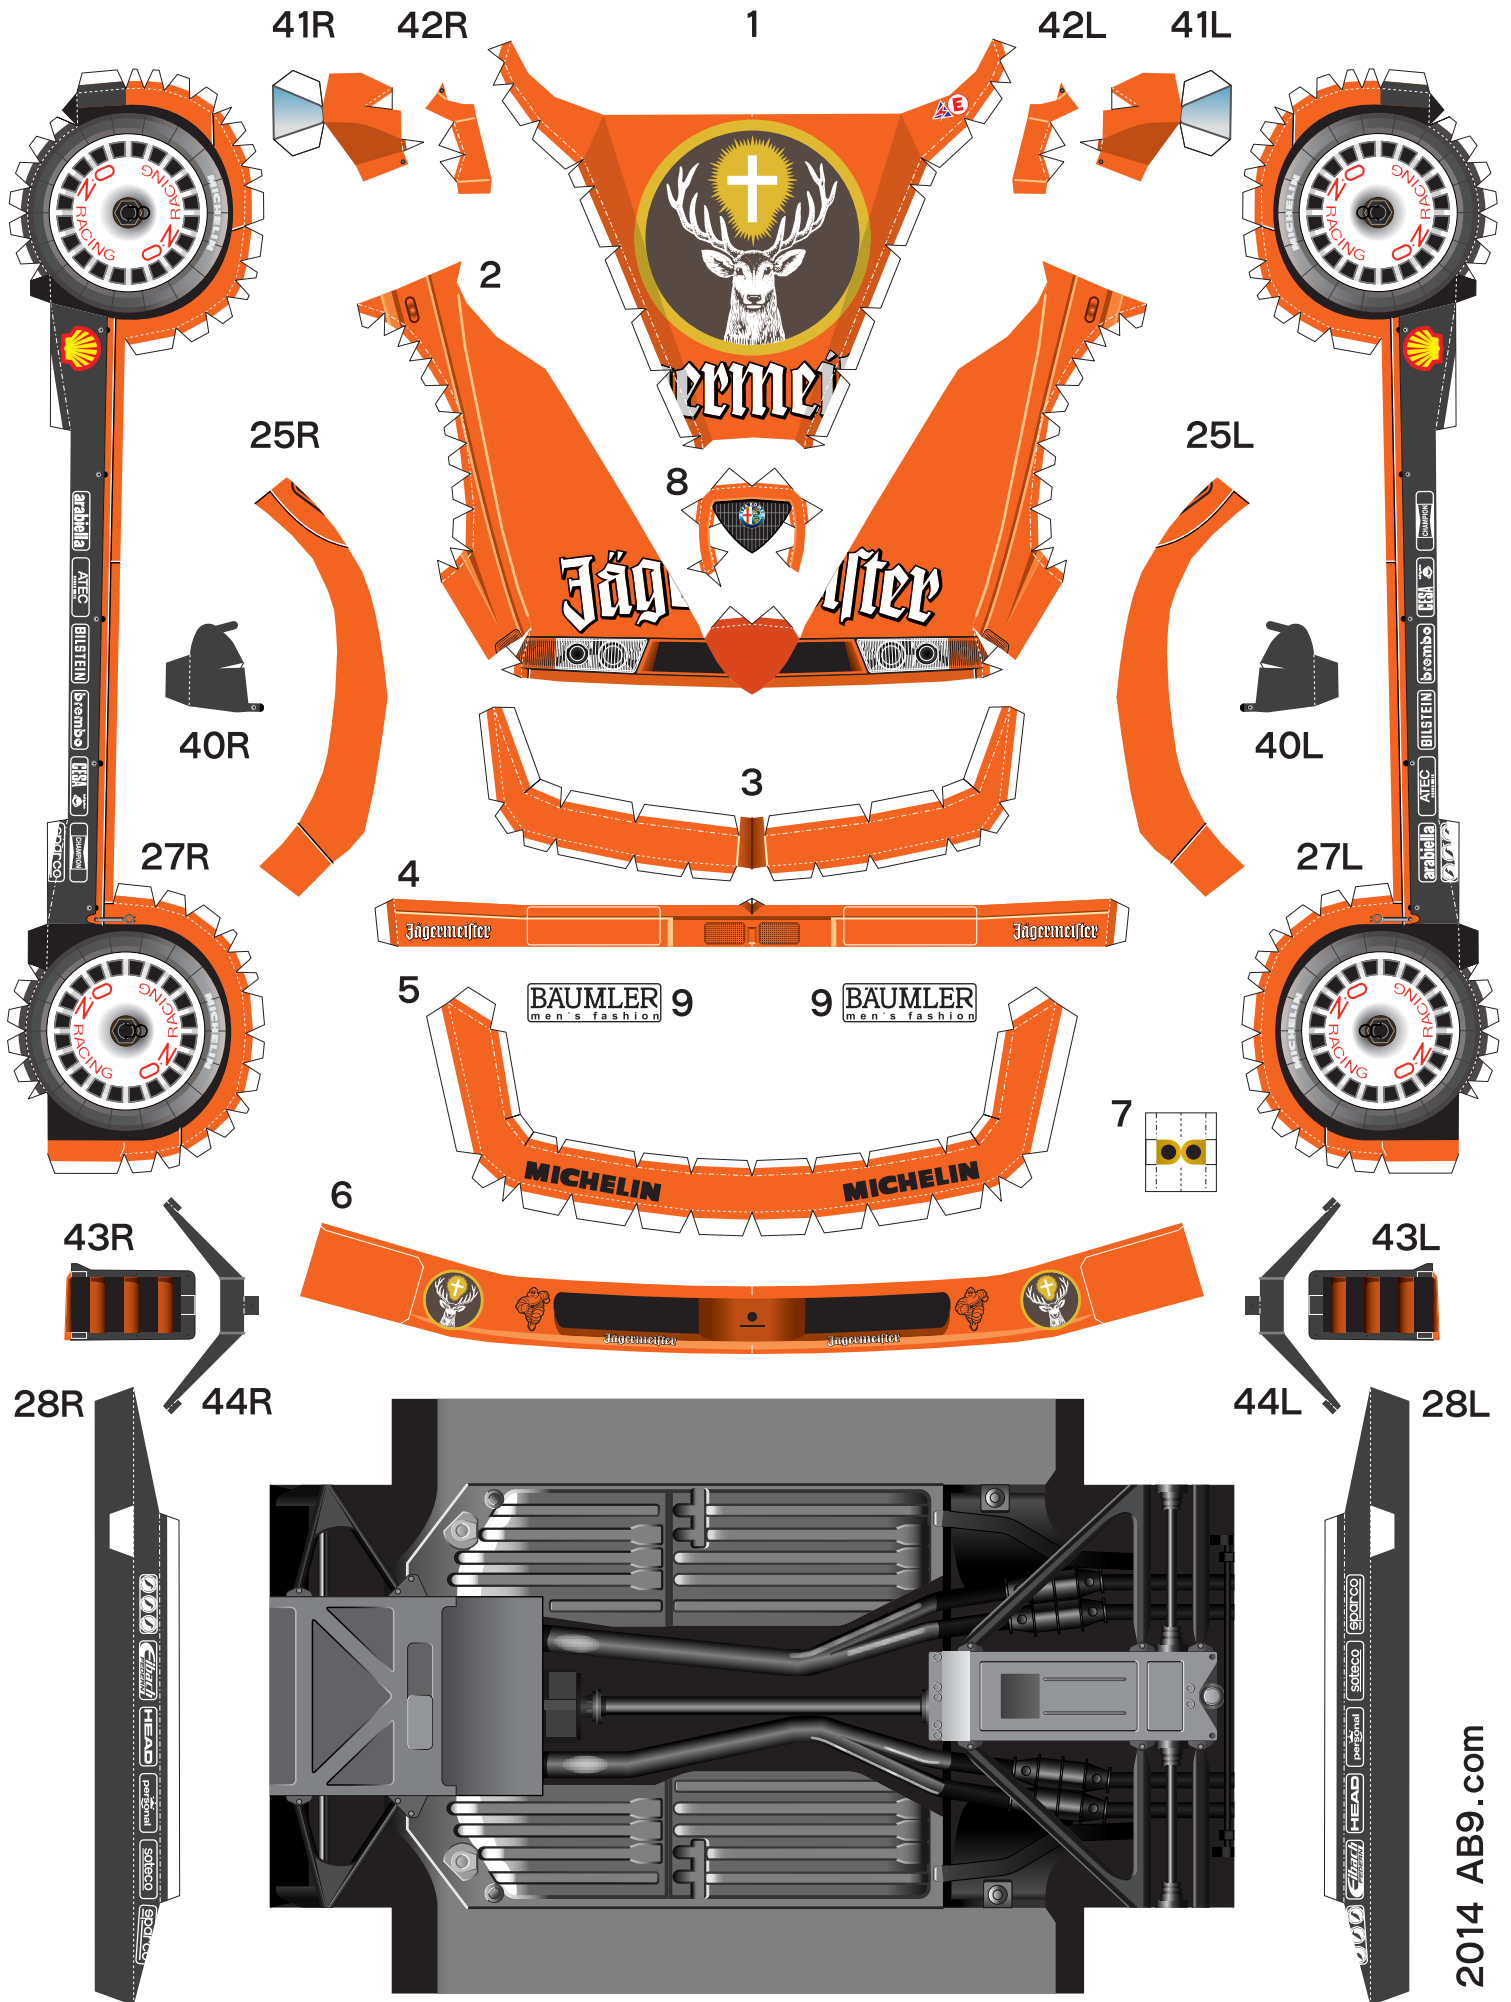

1994 ALFA ROMEO 155V6 TI 1/24 Scale Paper Craft

アルファロメオ155V6TI 1/24 パーパークラフト

Sheet 1

Alfa Romeo
155 V6 TI