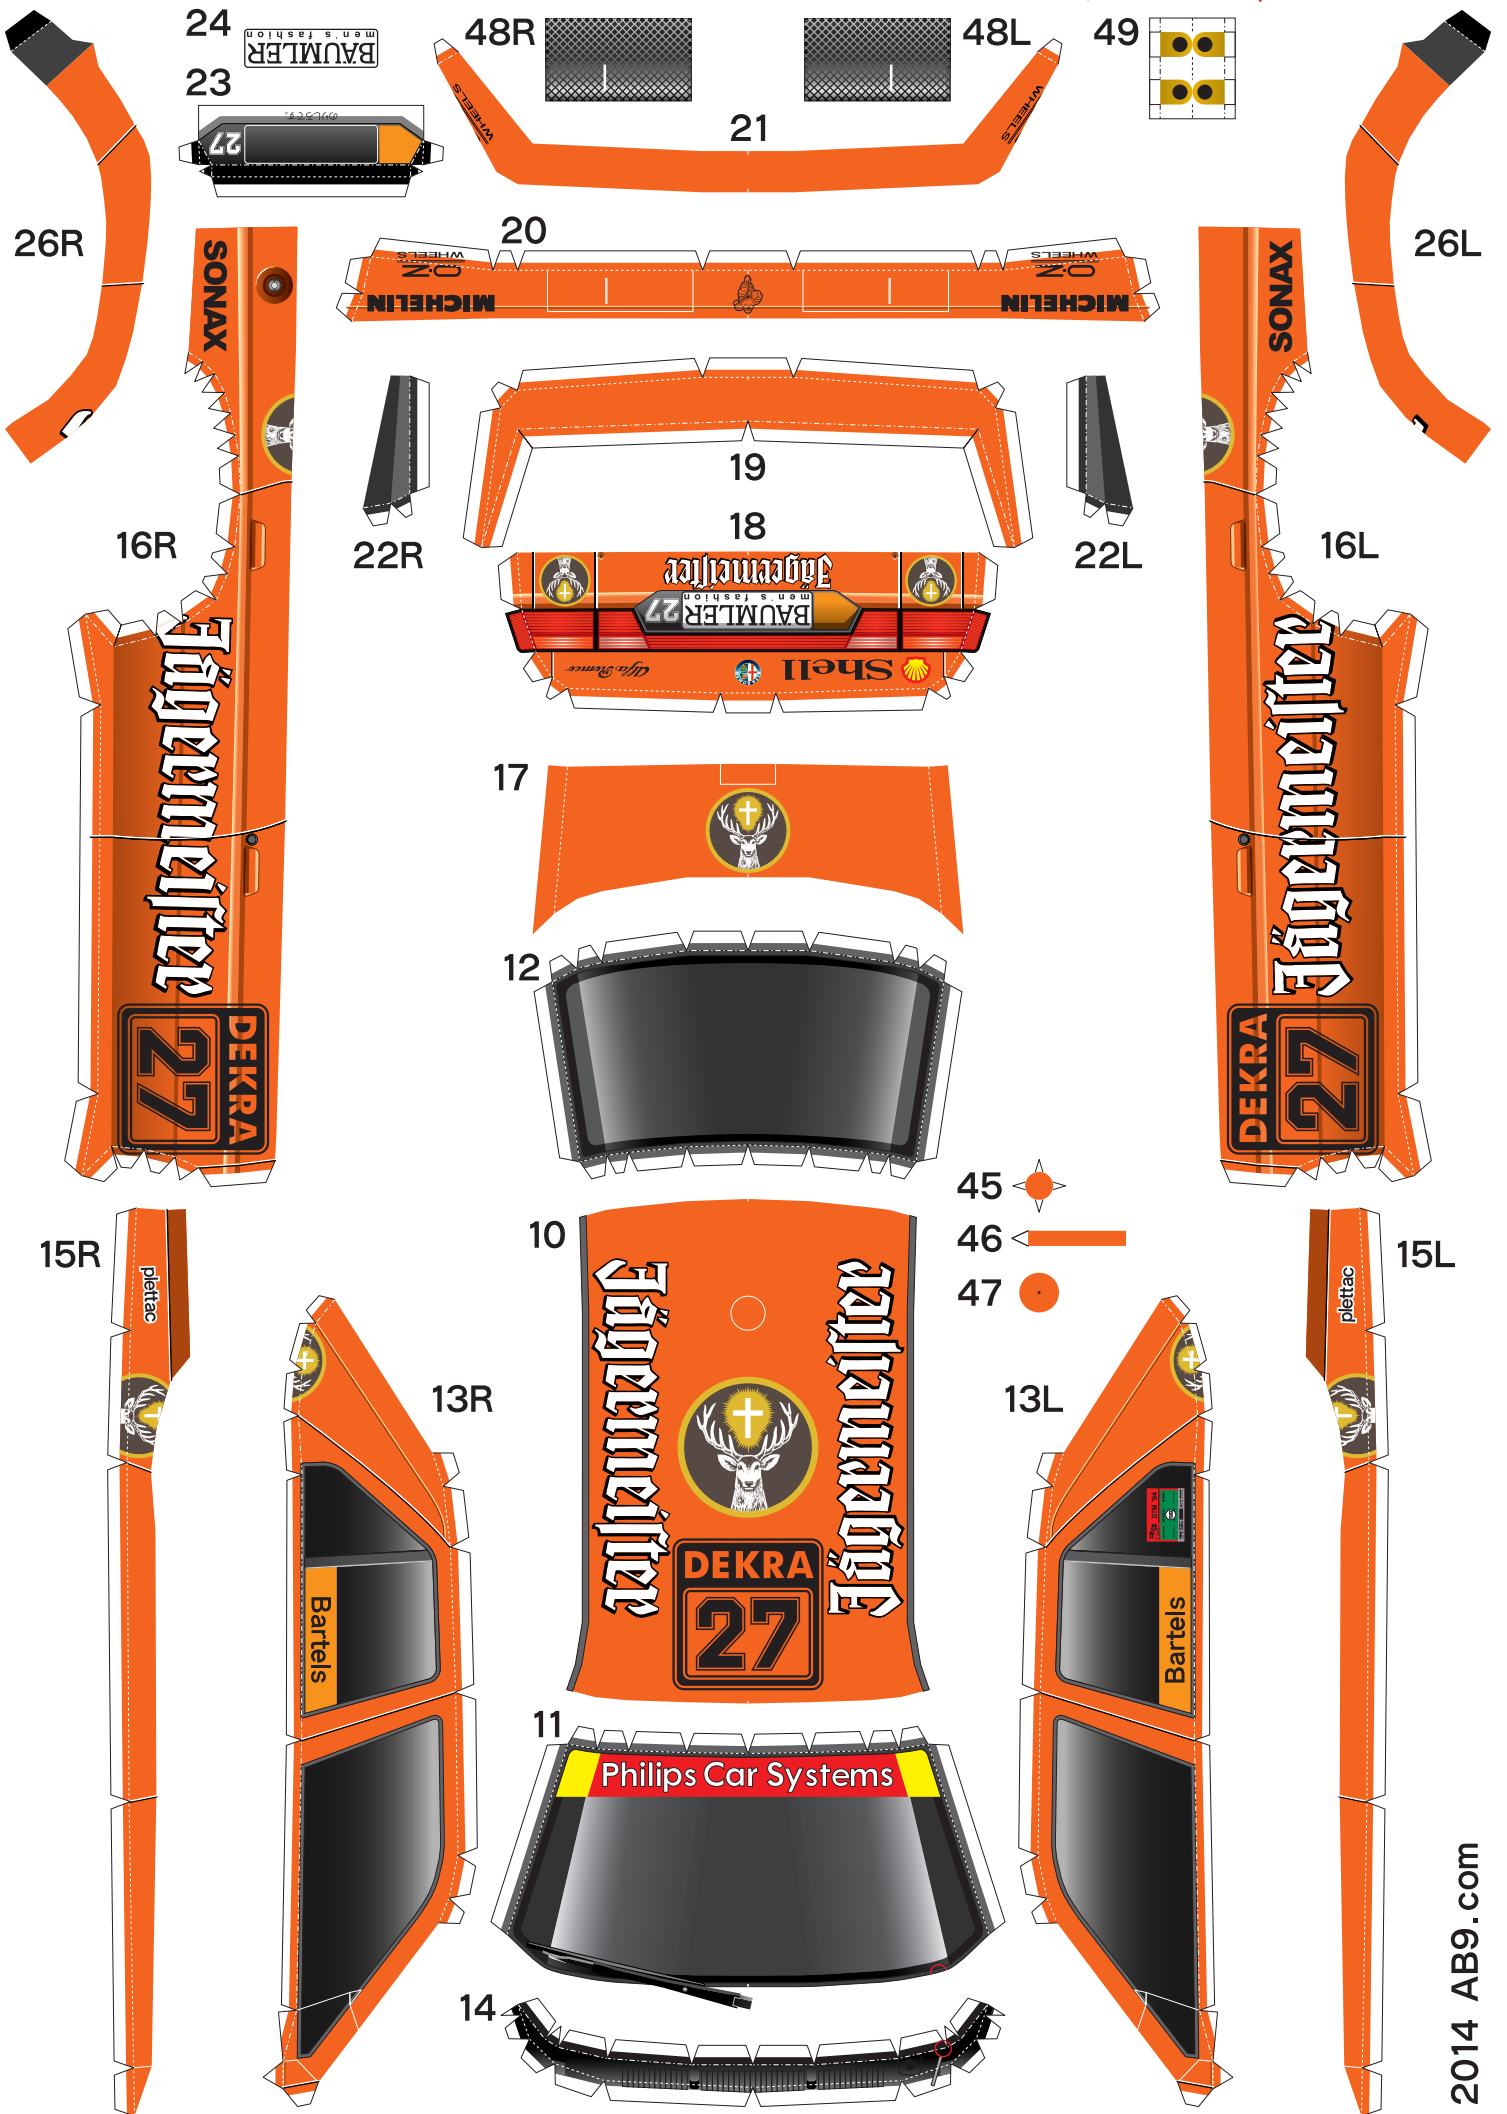

1994 ALFA ROMEO 155V6 TI 1/24 Scale Paper Craft

アルファロメオ155V6TI 1/24 パーパークラフト

Sheet 1

Alfa Romeo
155 V6 TI