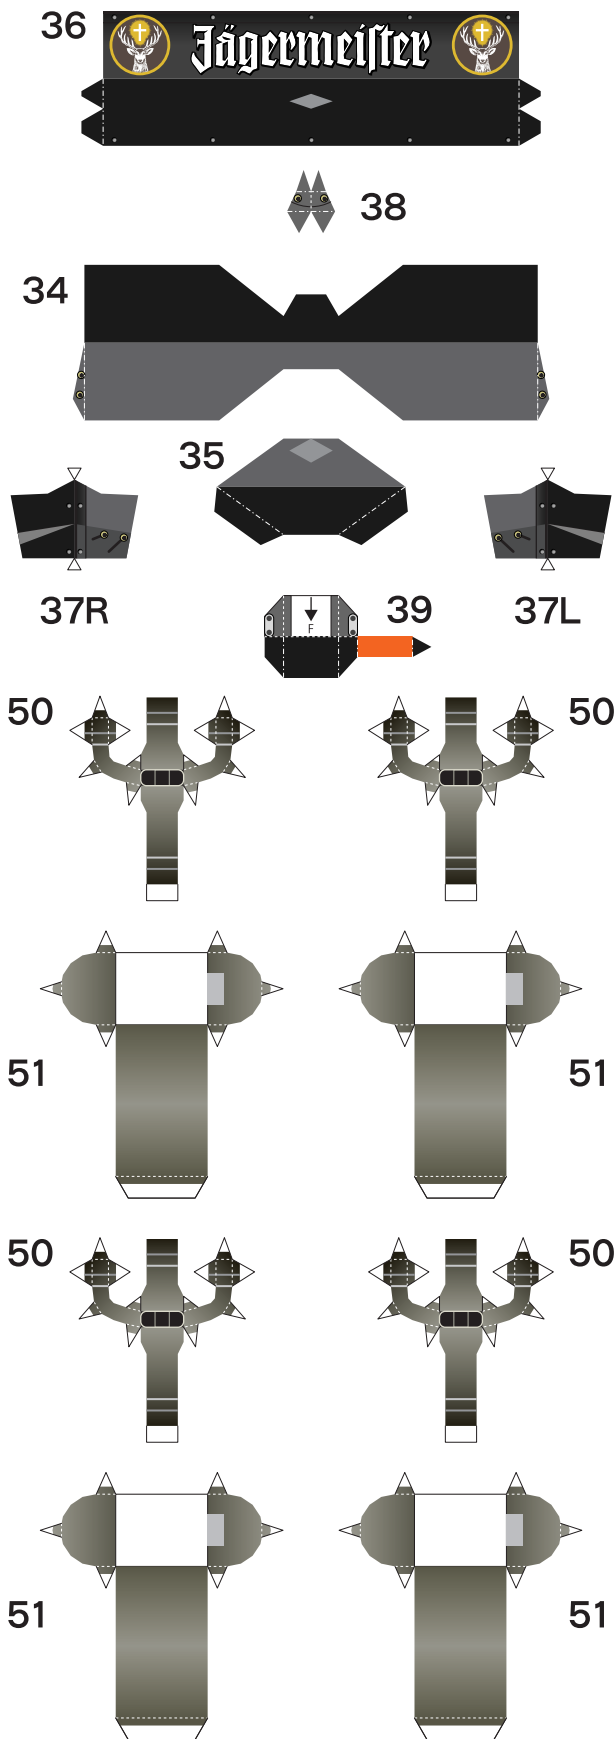

1994 ALFA ROMEO 155V6 TI 1/24 Scale Paper Craft

アルファロメオ155V6TI 1/24 パーパークラフト

Sheet 1

Alfa Romeo
155 V6 TI